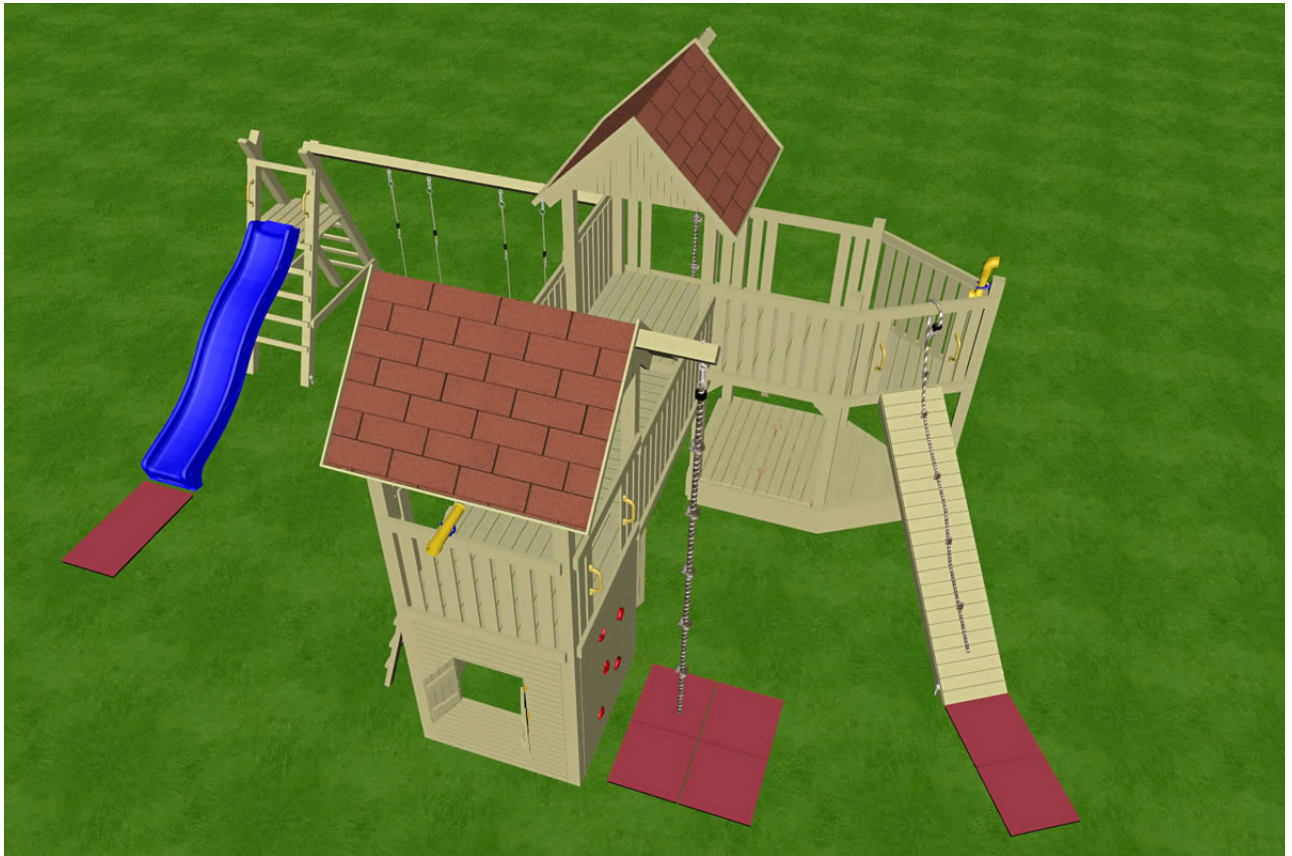

**SPAR-SET Big Foot**  
 Variante 01

Aufstellmaß ca. 815x510x350cm

Art.	EAN	Artikel	Menge	Preis (EUR)
69506	5900236695061	SPAR-SET Big Foot	1	2.030,99
67520	5900236675209	Schaukelement Leiter mit Podest	1	199,00
67522	5900236675223	Schaukelbalken 9 x 9 x 300 cm	1	79,99
69202	5900236692022	Schaukelsitz, rot	1	16,99
69210	5900236692107	Kunststoff-Tellerschaukel, gelb	1	16,99
69216	5900236692169	Klettersteine, rot (5er-Set)	1	34,99
69221	5900236692213	Fallschutzmatten, rot (2er-Set)	2	69,98
69230	5900236692305	Kunststoffgriffe, gelb (2er-Set)	2	17,98
69249	5900236692497	Schaukelanker eindrehbar	4	31,96
Gesamtpreis inkl. gesetzl. MwSt.				2.498,87

**SPAR-SET Big Foot**

Art. 69506 5900236695061

Aufstellmaß ca. 700x490x350cm

Art.	EAN	Artikel	Menge	Preis (EUR)
67500	5900236675001	Spielturm	2	498,00
67501	5900236675018	Giebel (2er-Set)	2	59,98
67503	5900236675032	Holzdach	2	179,98
67506	5900236675063	Holzbrücke	1	169,00
67507	5900236675070	Wandelement geschlossen	2	99,98
67508	5900236675087	Wandelement Fenster	1	64,99
67509	5900236675094	Wandelement Tür	1	69,99
67510	5900236675100	Klettersteg inkl. Kletterseil	1	79,99
67511	5900236675117	Anbauelement	1	169,00
67513	5900236675131	Pirat	1	149,00
67514	5900236675148	Sandkasten Turm	1	59,99
67515	5900236675155	Sandkastendeckel Turm	1	39,99
67516	5900236675162	Sandkasten Pirat	1	49,99
67517	5900236675179	Sandkastendeckel Pirat	1	29,99
69001	5900236690011	Bitumenschindeln 3m <sup>2</sup> , rot	3	119,97
69217	5900236692176	Teleskop-Fernrohr, gelb	1	19,99
69218	5900236692183	Lenkrad, rot	1	19,99
69219	5900236692190	Periskop, gelb	1	24,99
69221	5900236692213	Fallschutzmatten, rot (2er-Set)	2	69,98
69230	5900236692305	Kunststoffgriffe, gelb (2er-Set)	4	35,96
69245	5900236692459	Bodenanker (2er-Set)	6	89,94
69249	5900236692497	Schaukelanker eindrehabar	2	15,98
69250	5900236692503	Wellenrutsche, blau	1	139,99
Preis				2.256,66
10% Rabatt				<b>-225,67</b>
Vorteilspreis inkl. gesetzl. MwSt.				2.030,99