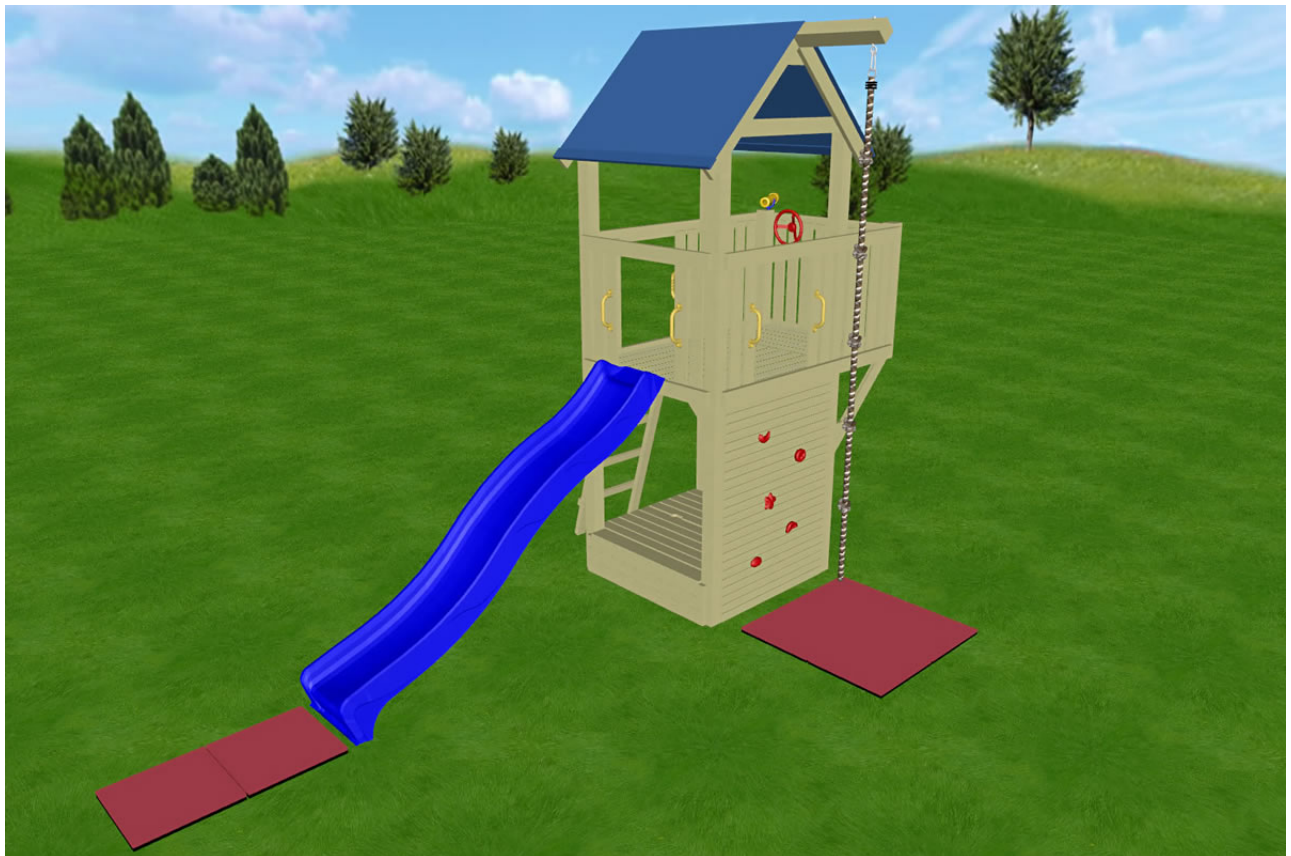

**SPAR-SET Little Chief**  
 Variante 01

Aufstellmaß ca. 510x285x350cm

Art.	EAN	Artikel	Menge	Preis (EUR)
69502	5900236695023	SPAR-SET Little Chief	1	602,92
67507	5900236675070	Wandelement geschlossen	1	49,99
67514	5900236675148	Sandkasten Turm	1	59,99
67515	5900236675155	Sandkastendeckel Turm	1	39,99
69216	5900236692169	Klettersteine, rot (5er-Set)	1	34,99
69221	5900236692213	Fallschutzmatten, rot (2er-Set)	2	69,98
Gesamtpreis inkl. gesetzl. MwSt.				857,86

**SPAR-SET Little Chief**

Art. 69502 5900236695023

Aufstellmaß ca. 510x225x350cm

Art.	EAN	Artikel	Menge	Preis (EUR)
67500	5900236675001	Spielturm	1	249,00
67505	5900236675056	Balkon	1	149,00
69217	5900236692176	Teleskop-Fernrohr, gelb	1	19,99
69218	5900236692183	Lenkrad, rot	1	19,99
69221	5900236692213	Fallschutzmatten, rot (2er-Set)	1	34,99
69230	5900236692305	Kunststoffgriffe, gelb (2er-Set)	3	26,97
69245	5900236692459	Bodenanker (2er-Set)	2	29,98
69250	5900236692503	Wellenrutsche, blau	1	139,99
Preis				669,91
10% Rabatt				<b>-66,99</b>
Vorteilspreis inkl. gesetzl. MwSt.				602,92