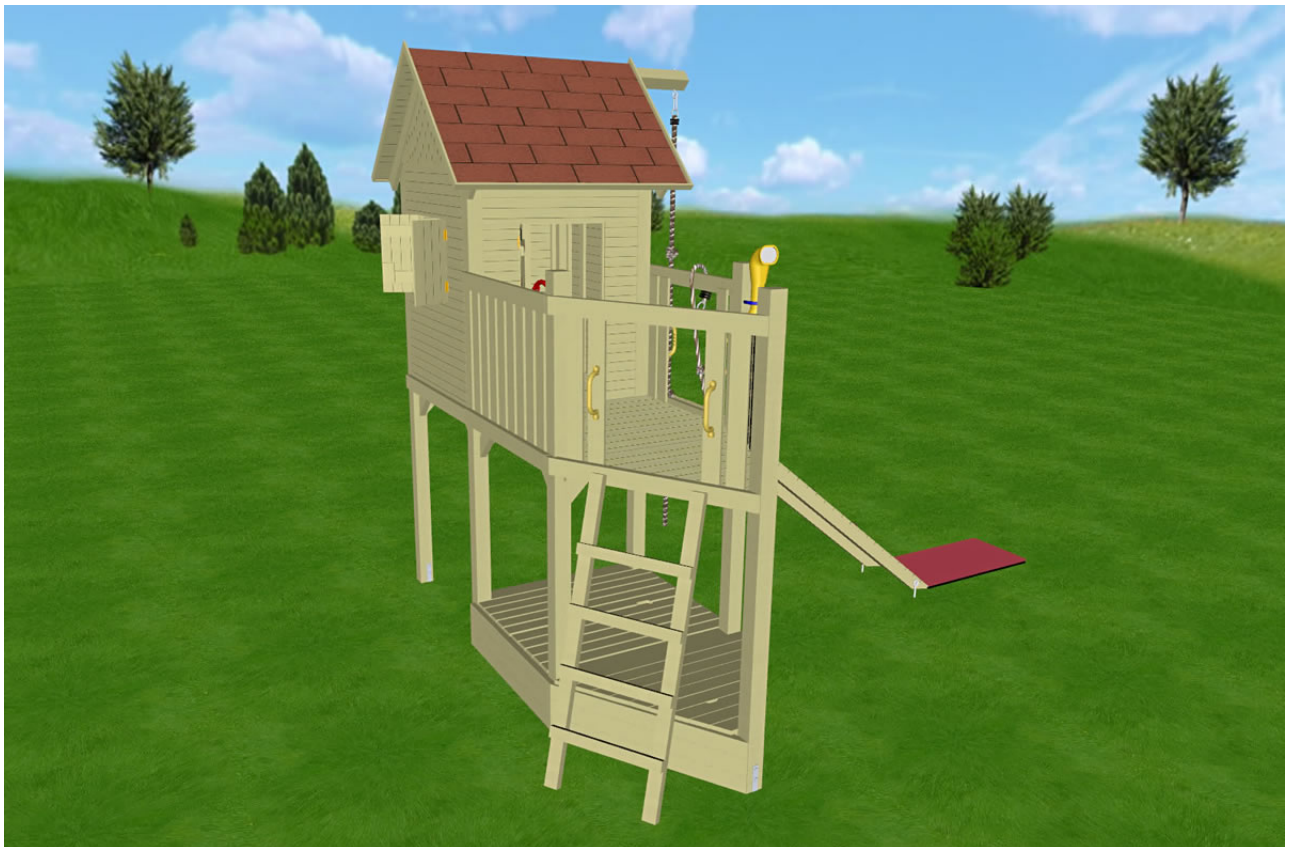

**SPAR-SET Sharp Nose**  
 Variante 01

Aufstellmaß ca. 435x340x350cm

Art.	EAN	Artikel	Menge	Preis (EUR)
69509	5900236695092	SPAR-SET Sharp Nose	1	994,36
67501	5900236675018	Giebel (2er-Set)	1	34,99
67503	5900236675032	Holzdach	1	89,99
67510	5900236675100	Klettersteg inkl. Kletterseil	1	99,99
69001	5900236690011	Bitumenschindeln 3m <sup>2</sup> , rot	2	89,98
69221	5900236692213	Fallschutzmatten, rot (2er-Set)	1	34,99
69249	5900236692497	Schaukelanker eindrehabar	2	15,98
Gesamtpreis inkl. gesetzl. MwSt.				1.360,28

**SPAR-SET Sharp Nose**

Art. 69509 5900236695092

Aufstellmaß ca. 340x225x350cm

Art.	EAN	Artikel	Menge	Preis (EUR)
67500	5900236675001	Spielturm	1	249,00
67507	5900236675070	Wandelement geschlossen	2	99,98
67508	5900236675087	Wandelement Fenster	1	64,99
67509	5900236675094	Wandelement Tür	1	69,99
67511	5900236675117	Anbauelement	1	169,00
67513	5900236675131	Pirat	1	149,00
67514	5900236675148	Sandkasten Turm	1	59,99
67515	5900236675155	Sandkastendeckel Turm	1	39,99
67516	5900236675162	Sandkasten Pirat	1	49,99
67517	5900236675179	Sandkastendeckel Pirat	1	29,99
69218	5900236692183	Lenkrad, rot	1	19,99
69219	5900236692190	Periskop, gelb	1	24,99
69230	5900236692305	Kunststoffgriffe, gelb (2er-Set)	2	17,98
69245	5900236692459	Bodenanker (2er-Set)	4	59,96
			Preis	1.104,84
			10% Rabatt	-110,48
			Vorteilspreis inkl. gesetzl. MwSt.	994,36