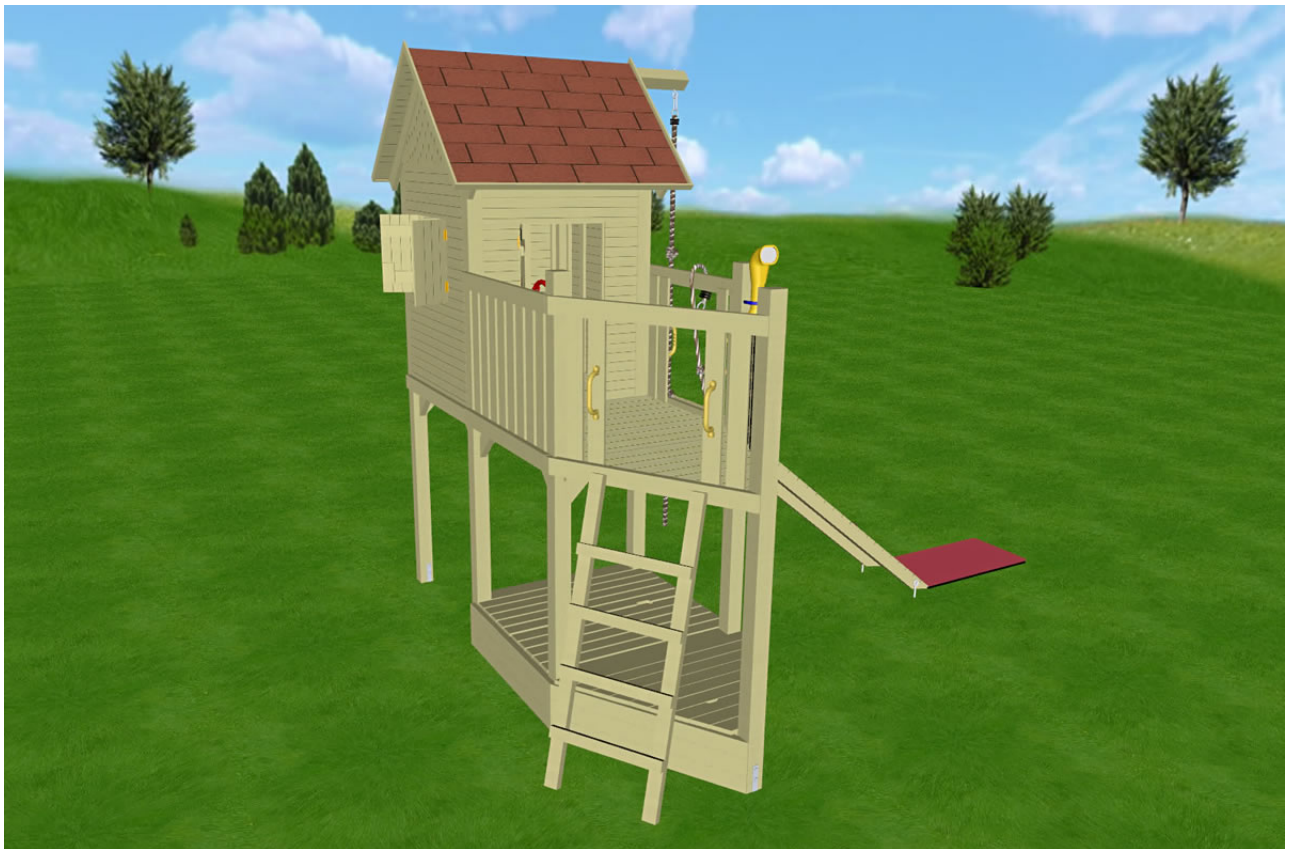

SPAR-SET Sharp Nose
 Variante 01

Aufstellmaß ca. 435x340x350cm

Art.	EAN	Artikel	Menge	Preis (EUR)
69509	5900236695092	SPAR-SET Sharp Nose	1	1.084,36
67501	5900236675018	Giebel (2er-Set)	1	34,99
67503	5900236675032	Holzdach	1	89,99
67510	5900236675100	Klettersteg inkl. Kletterseil	1	99,99
69001	5900236690011	Bitumenschindeln 3m ² , rot	2	89,98
69221	5900236692213	Fallschutzmatten, rot (2er-Set)	1	34,99
69249	5900236692497	Schaukelanker eindrehabar	2	15,98
Gesamtpreis inkl. gesetzl. MwSt.				1.450,28

SPAR-SET Sharp Nose

Art. 69509 5900236695092

Aufstellmaß ca. 340x225x350cm

Art.	EAN	Artikel	Menge	Preis (EUR)
67500	5900236675001	Spielturm	1	299,00
67507	5900236675070	Wandelement geschlossen	2	99,98
67508	5900236675087	Wandelement Fenster	1	64,99
67509	5900236675094	Wandelement Tür	1	69,99
67511	5900236675117	Anbauelement	1	199,00
67513	5900236675131	Pirat	1	169,00
67514	5900236675148	Sandkasten Turm	1	59,99
67515	5900236675155	Sandkastendeckel Turm	1	39,99
67516	5900236675162	Sandkasten Pirat	1	49,99
67517	5900236675179	Sandkastendeckel Pirat	1	29,99
69218	5900236692183	Lenkrad, rot	1	19,99
69219	5900236692190	Periskop, gelb	1	24,99
69230	5900236692305	Kunststoffgriffe, gelb (2er-Set)	2	17,98
69245	5900236692459	Bodenanker (2er-Set)	4	59,96
			Preis	1.204,84
			10% Rabatt	-120,48
			Vorteilspreis inkl. gesetzl. MwSt.	1.084,36