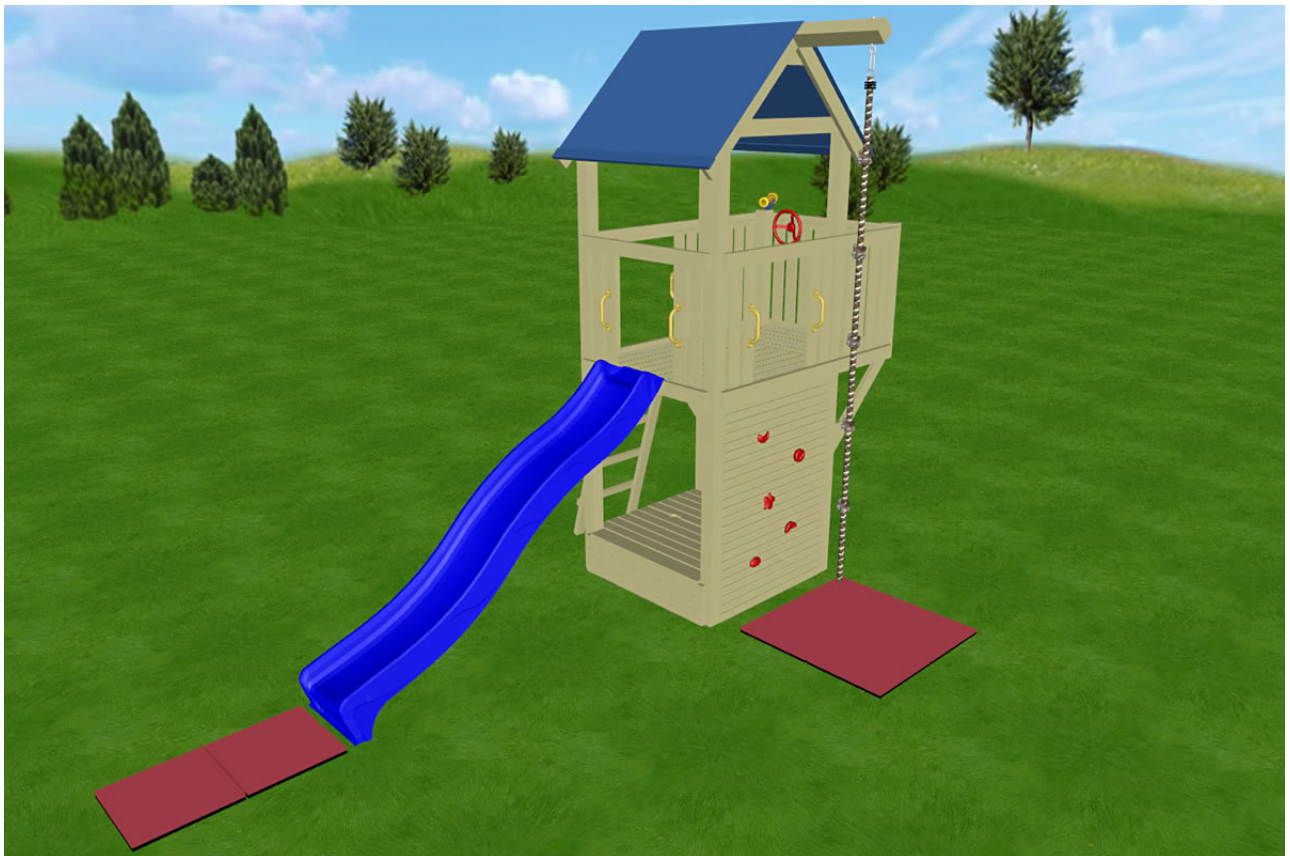

SPAR-SET Little Chief
 Variante 01

Aufstellmaß ca. 510x285x350cm

Art.	EAN	Artikel	Menge	Preis (EUR)
69502	5900236695023	SPAR-SET Little Chief	1	602,92
67507	5900236675070	Wandelement geschlossen	1	49,99
67514	5900236675148	Sandkasten Turm	1	59,99
67515	5900236675155	Sandkastendeckel Turm	1	39,99
69216	5900236692169	Klettersteine, rot (5er-Set)	1	34,99
69221	5900236692213	Fallschutzmatten, rot (2er-Set)	2	69,98
Gesamtpreis inkl. gesetzl. MwSt.				857,86

SPAR-SET Little Chief

Art. 69502 5900236695023

Aufstellmaß ca. 510x225x350cm

Art.	EAN	Artikel	Menge	Preis (EUR)
67500	5900236675001	Spielturm	1	249,00
67505	5900236675056	Balkon	1	149,00
69217	5900236692176	Teleskop-Fernrohr, gelb	1	19,99
69218	5900236692183	Lenkrad, rot	1	19,99
69221	5900236692213	Fallschutzmatten, rot (2er-Set)	1	34,99
69230	5900236692305	Kunststoffgriffe, gelb (2er-Set)	3	26,97
69245	5900236692459	Bodenanker (2er-Set)	2	29,98
69250	5900236692503	Wellenrutsche, blau	1	139,99
Preis				669,91
10% Rabatt				-66,99
Vorteilspreis inkl. gesetzl. MwSt.				602,92